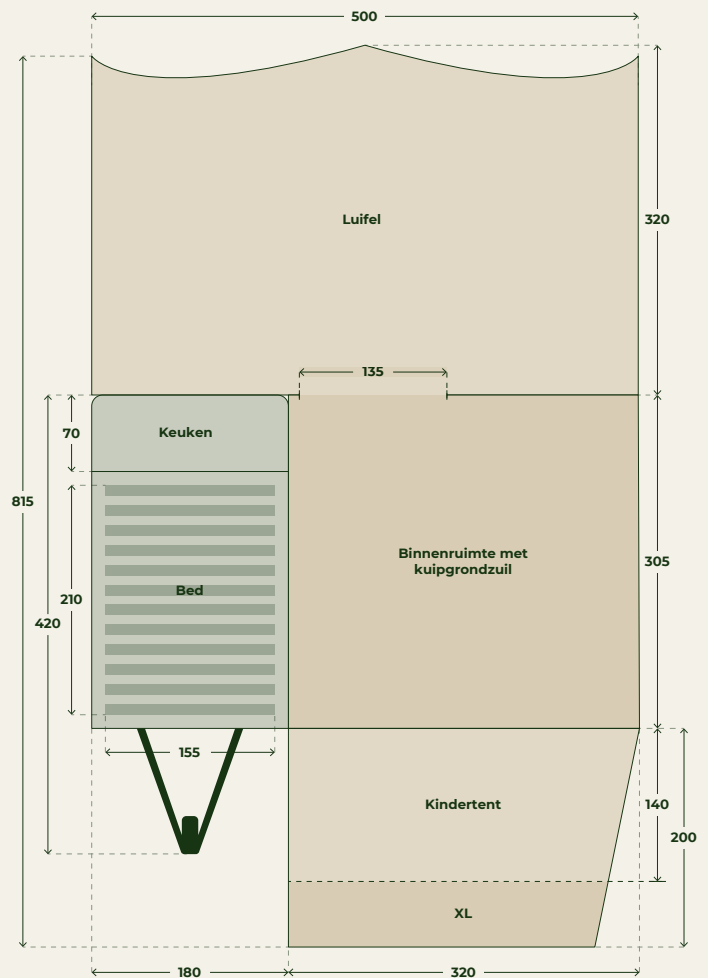

STANDAARD INBEGREPEN

- Wind®Force systeem
- Membrane Airco tentsysteem
- Pack-N-Go
- Kuipgrondzeil voortent
- Luifel met zijwanden
- Luxe keuken HPL antraciet
- Compressor koelkast, 40 liter 230V
- Kunststof keukenbakken
- Geremd AL-KO onderstel
- Lichtmetalen velgen 15"
- Soft-top extender
- Bed, opklapbare lattenbodemplank met gasdrukveren
- Koudschuimmatras
- Schokdempers
- 4 Uitdraaisteunen
- Haringset + tas
- 25 meter kabelhaspel
- CEE stekker
- Opstapje
- Instructies