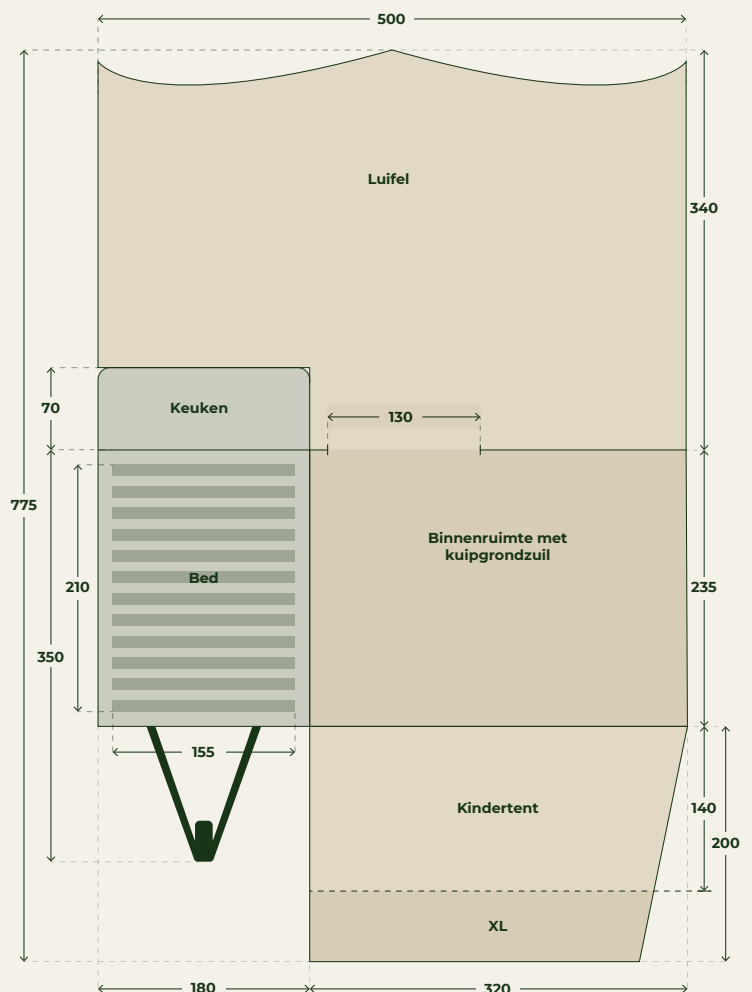

TECHNISCHE SPECIFICATIES

Afmetingen trailer

Standaard	350 x 180 cm
Optioneel MTT	420 x 180 cm

Gewicht

Leeg	480 kg (excl. keuken)
Maximaal	750 kg

Bagageruimte

Onder bed	1000 ltr
Onder afdekhoes	250 ltr

Tent

Doek	ECO katoen
Frame	RVS en carbon

Bed

Afmeting	210 x 155 cm
Matras	Koudschuim

Onderstel

Chassis	Verzinkt AL-KO chassis
Remmen	Oplooprem met achteruitrijautomaat
Bandenmaat	185/55R15 82H

Bandenlabel

STANDAARD INBEGREPEN

EXTRA OPTIES AERO

KINDERTENTEN

- **Kindertent M** - Achteruitbouw 140 x 310 cm, geschikt voor 2 kinderen, loopt schuin naar beneden € 945,-
- **Kindertent XL** - Achteruitbouw met stahoogte, 200 x 310 cm, geschikt voor 3 kinderen € 1.495,-